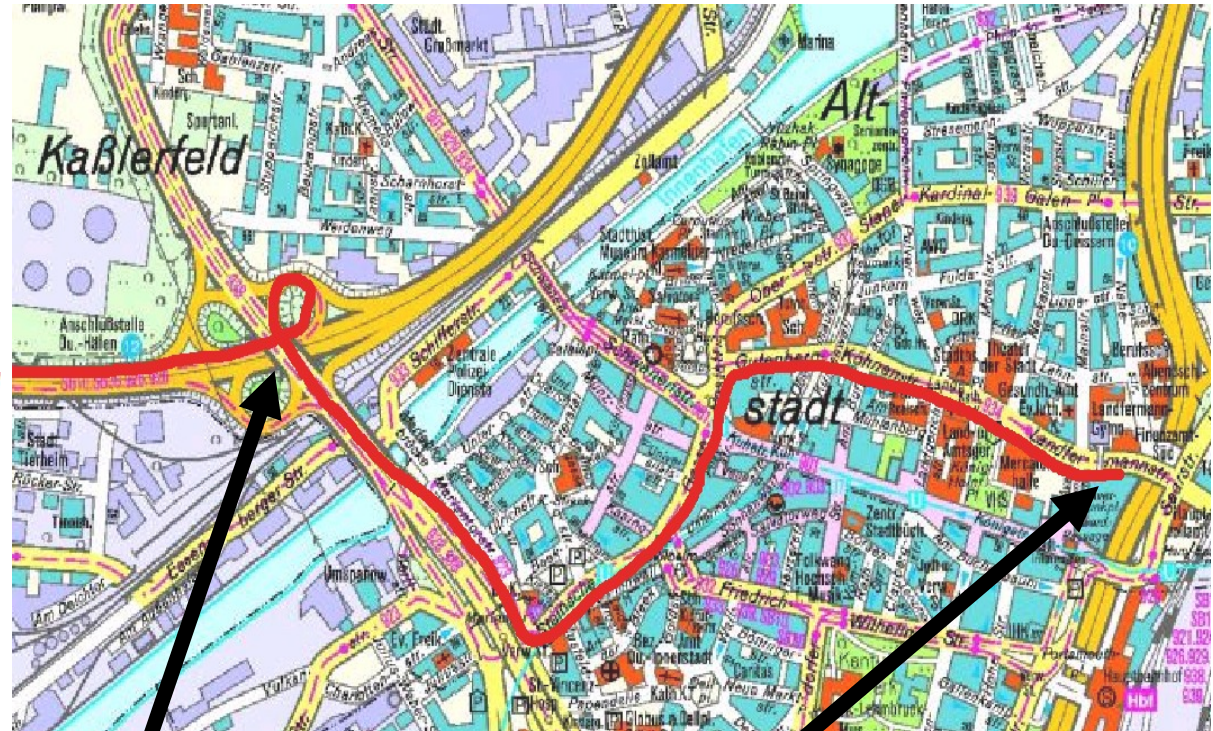

## Anfahrplan vom Mercure Hotel Duisburg zum DUtrain-Trainingscenter

A40 Richtung Essen

DUtrain Trainingscenter  
Dr.-Alfred-Herrhausen-Allee 16  
47228 Duisburg  
Tel. 02065 689999

Anschlussstelle: Duisburg Homberg