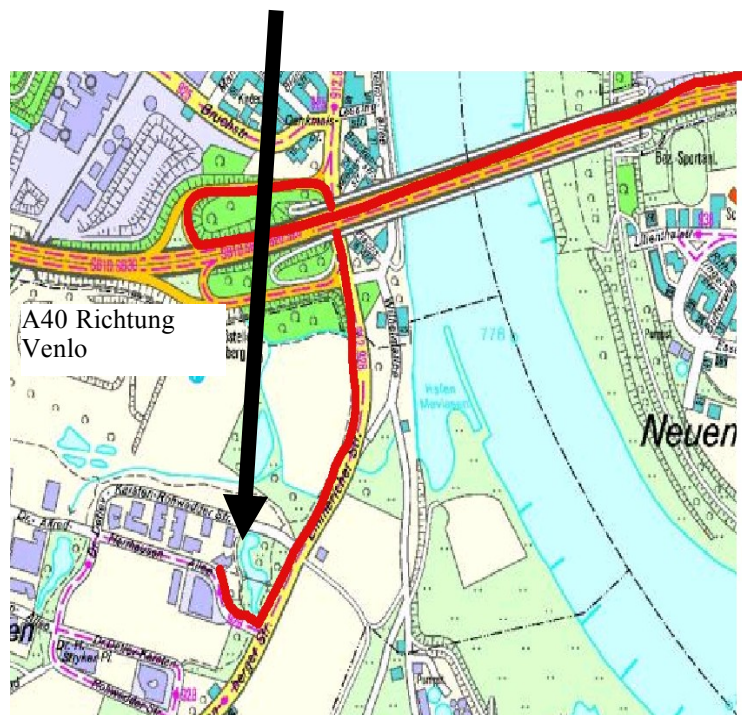

## Anfahrplan vom Mercure Hotel Duisburg zum DUtrain-Trainingscenter

A40 Richtung Essen

DUtrain Trainingscenter  
Dr.-Alfred-Herrhausen-Allee 16  
47228 Duisburg  
Tel. 02065 689999

Anschlussstelle: Duisburg Homberg

Anschlussstelle: Duisburg-Zentrum

Mercure Hotel Duisburg  
Landfermannstrasse 20  
47051 Duisburg  
Tel. 0203 30003 0